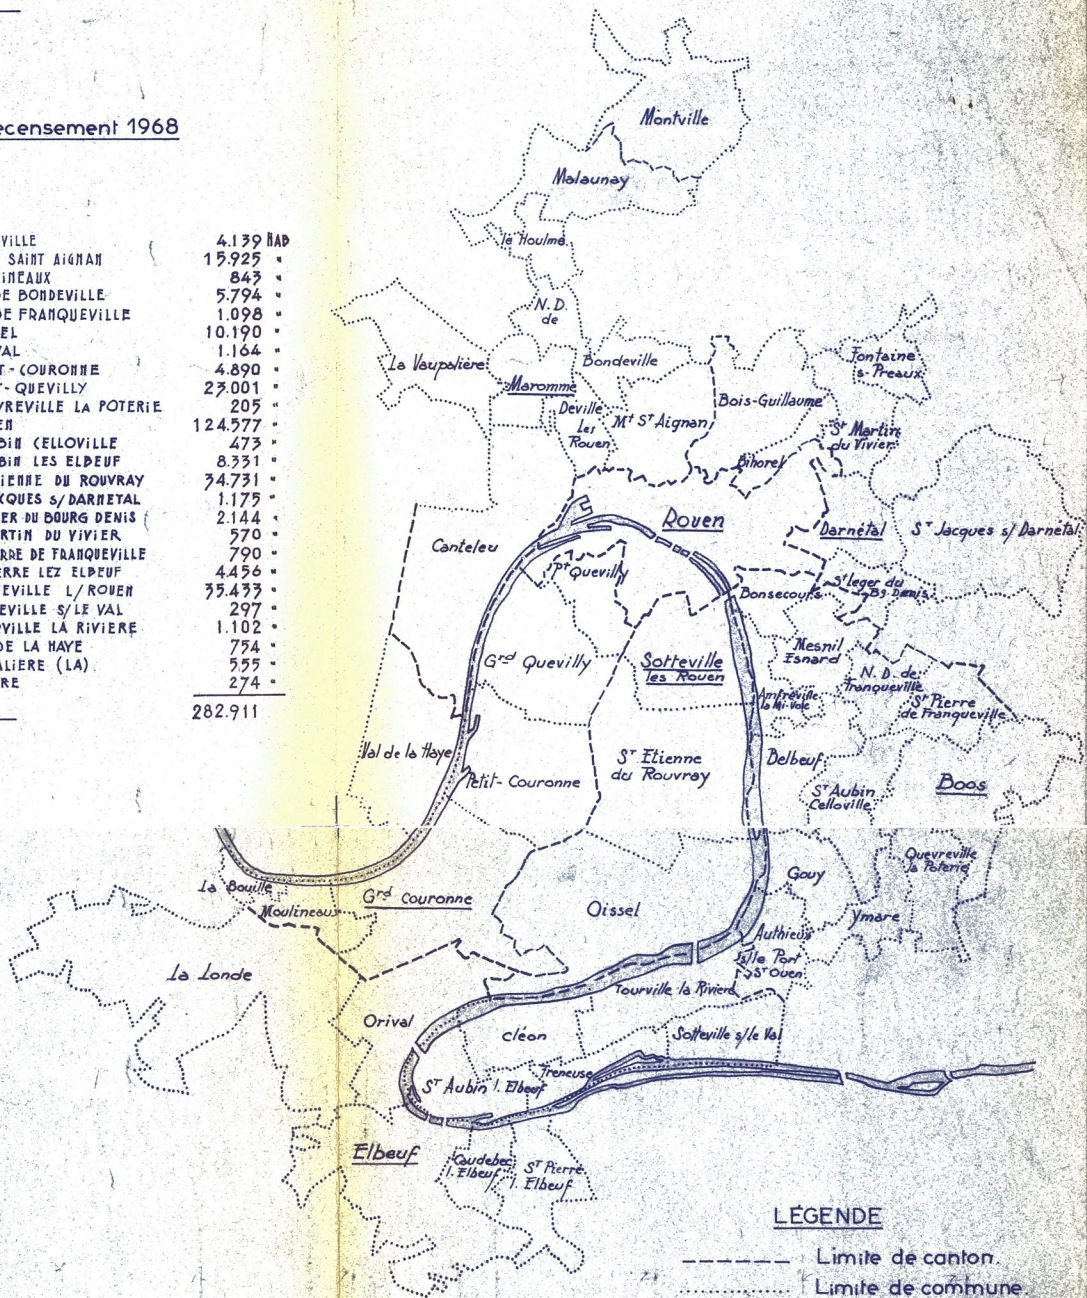

DÉLIMITATION DU S.D.A.U. ROUEN-ELBEUF

POPULATION TOTALE Recensement 1968

1. AMFREVILLE LA MIVOIE	2.430	HAB	25. MONTVILLE	4.139	HAB
2. AUTHIEUX s/LE PORT ST OEN (LES)	423	"	26. MONT SAINT AIGNAN	15.925	"
3. ELBEUF	1.240	"	27. MOULINEAUX	843	"
4. BIHOREL	7.142	"	28. N.D. DE BONDEVILLE	5.794	"
5. BOISGUILLAUME	8.782	"	29. N.D. DE FRANQUEVILLE	1.098	"
6. BOISECOURS	3.850	"	30. OISSEL	10.190	"
7. BOOS	767	"	31. ORIVAL	1.164	"
8. BOUILLE (LA)	611	"	32. PETIT-COURONNE	4.890	"
9. CANTELEU	13.598	"	33. PETIT-QUEVILLY	23.001	"
10. CAUDEBEC L. ELBEUF	9.595	"	34. QUEVREUILLE LA POTERIE	205	"
11. CLÉON	1.940	"	35. ROUEN	124.577	"
12. DARNETAL	11.108	"	36. ST AUBIN CELLOVILLE	473	"
13. DEVILLE L. ROUEN	10.377	"	37. ST AUBIN LES ELBEUF	8.331	"
14. ELBEUF	19.827	"	38. ST ETIENNE DU ROUVRAY	74.731	"
15. FONTAINE S. PREAUX	186	"	39. ST JACQUES S/ DARNETAL	1.175	"
16. FREHEUSE	575	"	40. ST LÉGER DU BOURG DENIS	2.144	"
17. GOUY	348	"	41. ST MARTIN DU VIVIER	570	"
18. GRAND-COURONNE	6.887	"	42. ST PIERRE DE FRANQUEVILLE	790	"
19. GRAND-QUEVILLY	29.613	"	43. ST PIERRE LEZ ELBEUF	4.456	"
20. LE HOULME	3.935	"	44. SOTTEVILLE L/ ROUEN	75.433	"
21. LA LONDE	1.423	"	45. SOTTEVILLE S/ LE VAL	297	"
22. MALAUNAY	4.230	"	46. TOURVILLE LA RIVIERE	1.102	"
23. MAROMME	10.219	"	47. VAL DE LA HAYE	754	"
24. MESHIL-ESHARD (LE)	3.000	"	48. VAUPLIERE (LA)	535	"
	148.146	"	49. YMARE	274	"
				282.911	

431.017

LEGENDE

--- Limite de canton.

..... Limite de commune