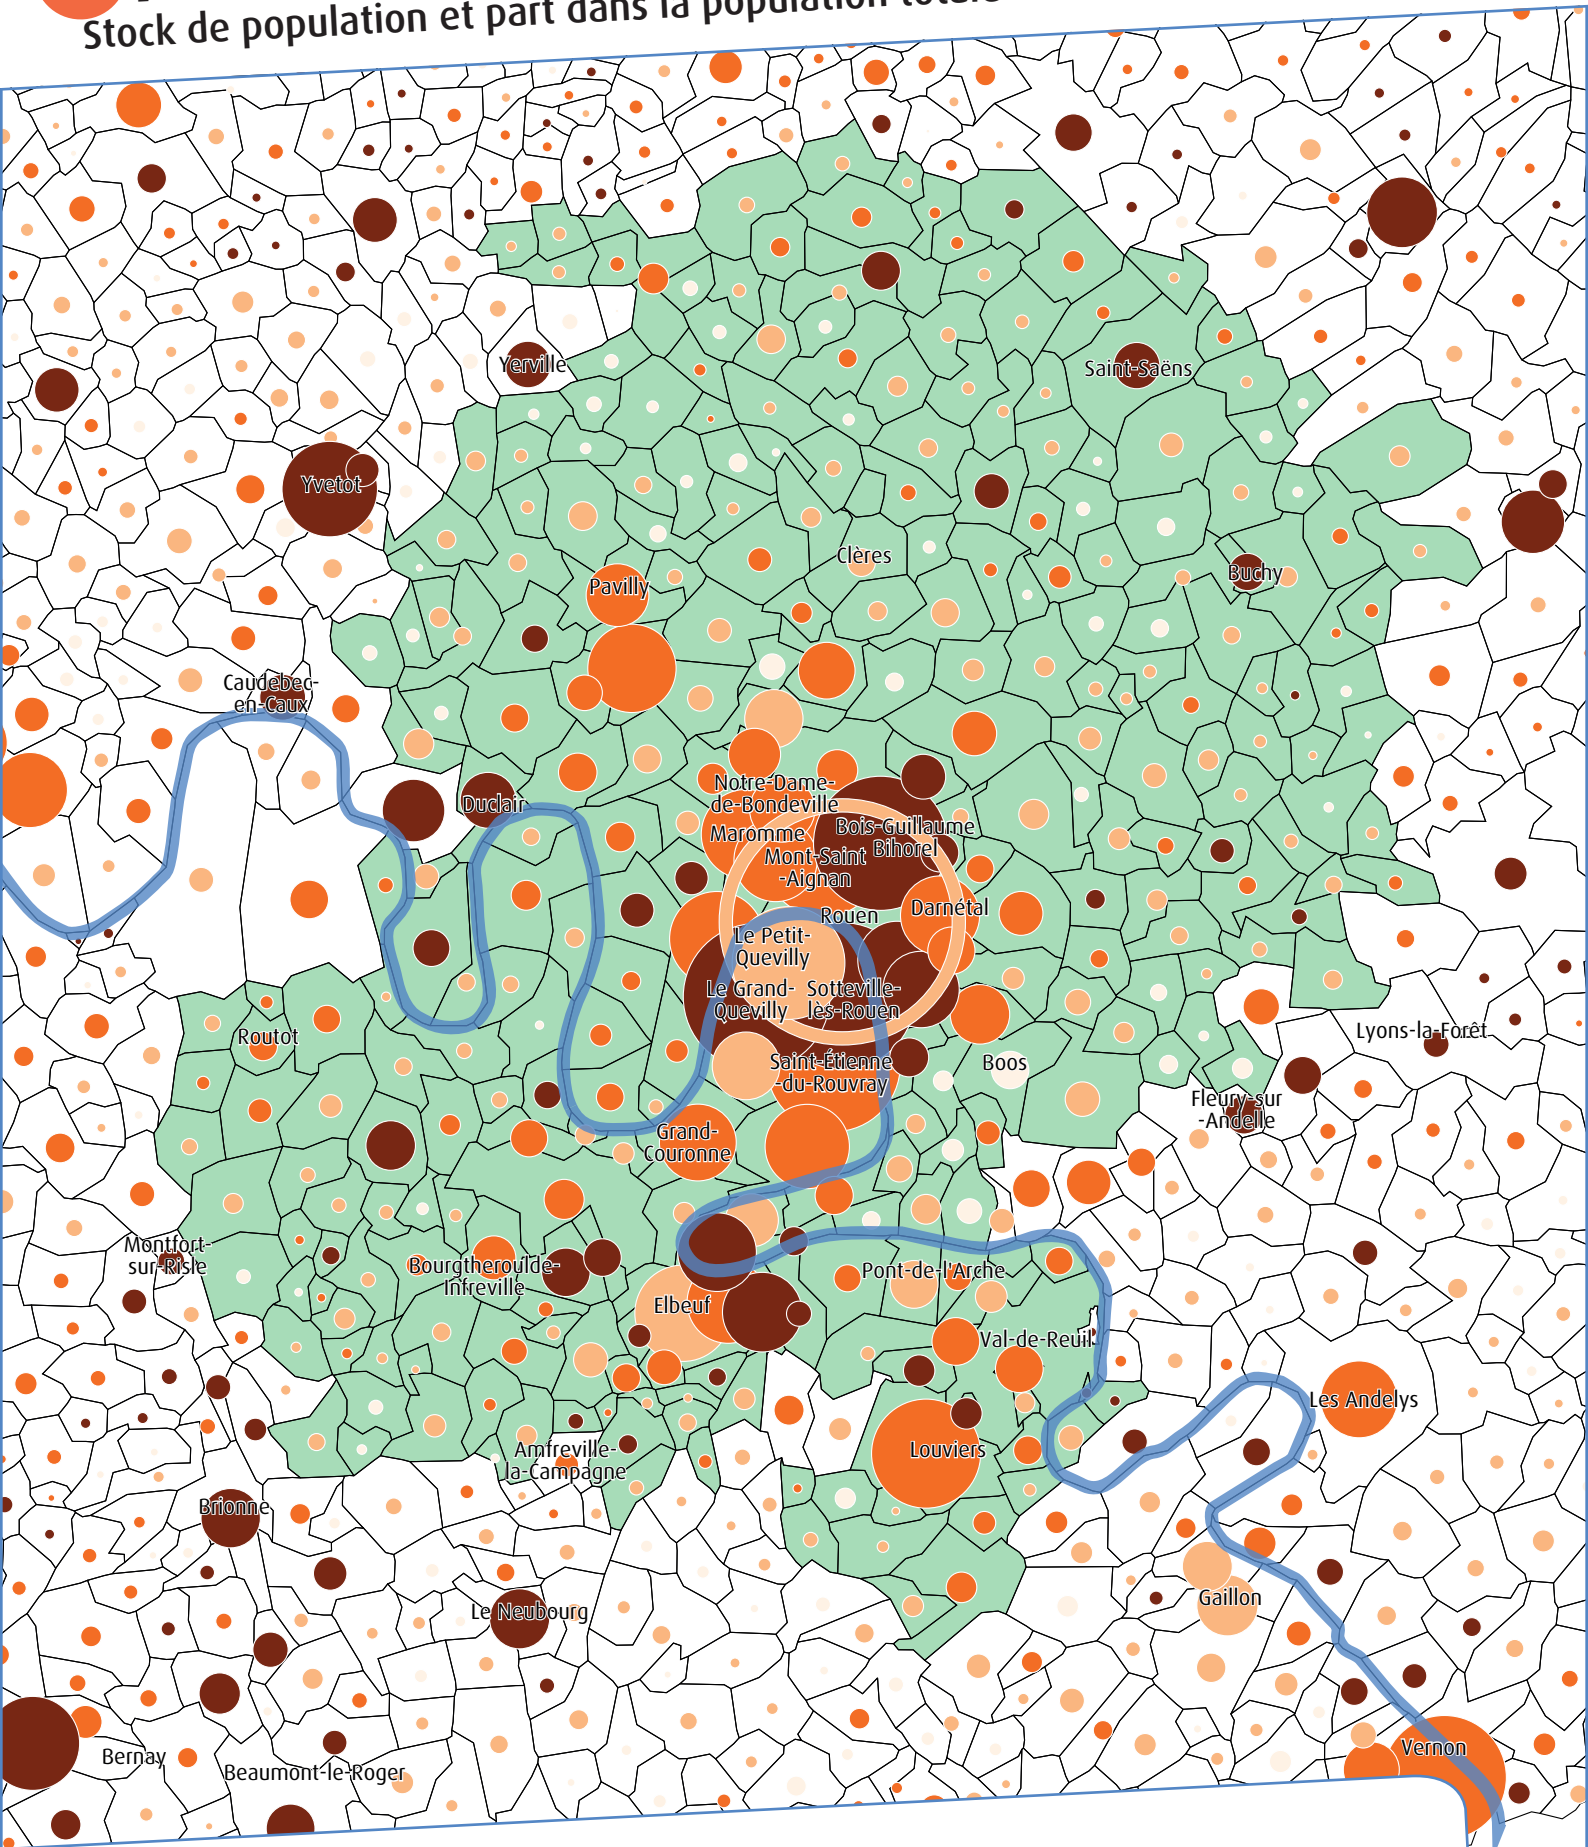

# Population âgée de plus de 60 ans

## Stock de population et part dans la population totale en 2010

### Légende

Part de la population de 60 ans et plus en 2010

- Moins de 15%
- 15 à 20%
- 20 à 25%
- Plus de 25%

Population de 60 ans et plus en 2010

Périmètre des aires urbaines de Rouen et Louviers

5 km

agence d'urbanisme de rouen et des bocaux de seine et eure