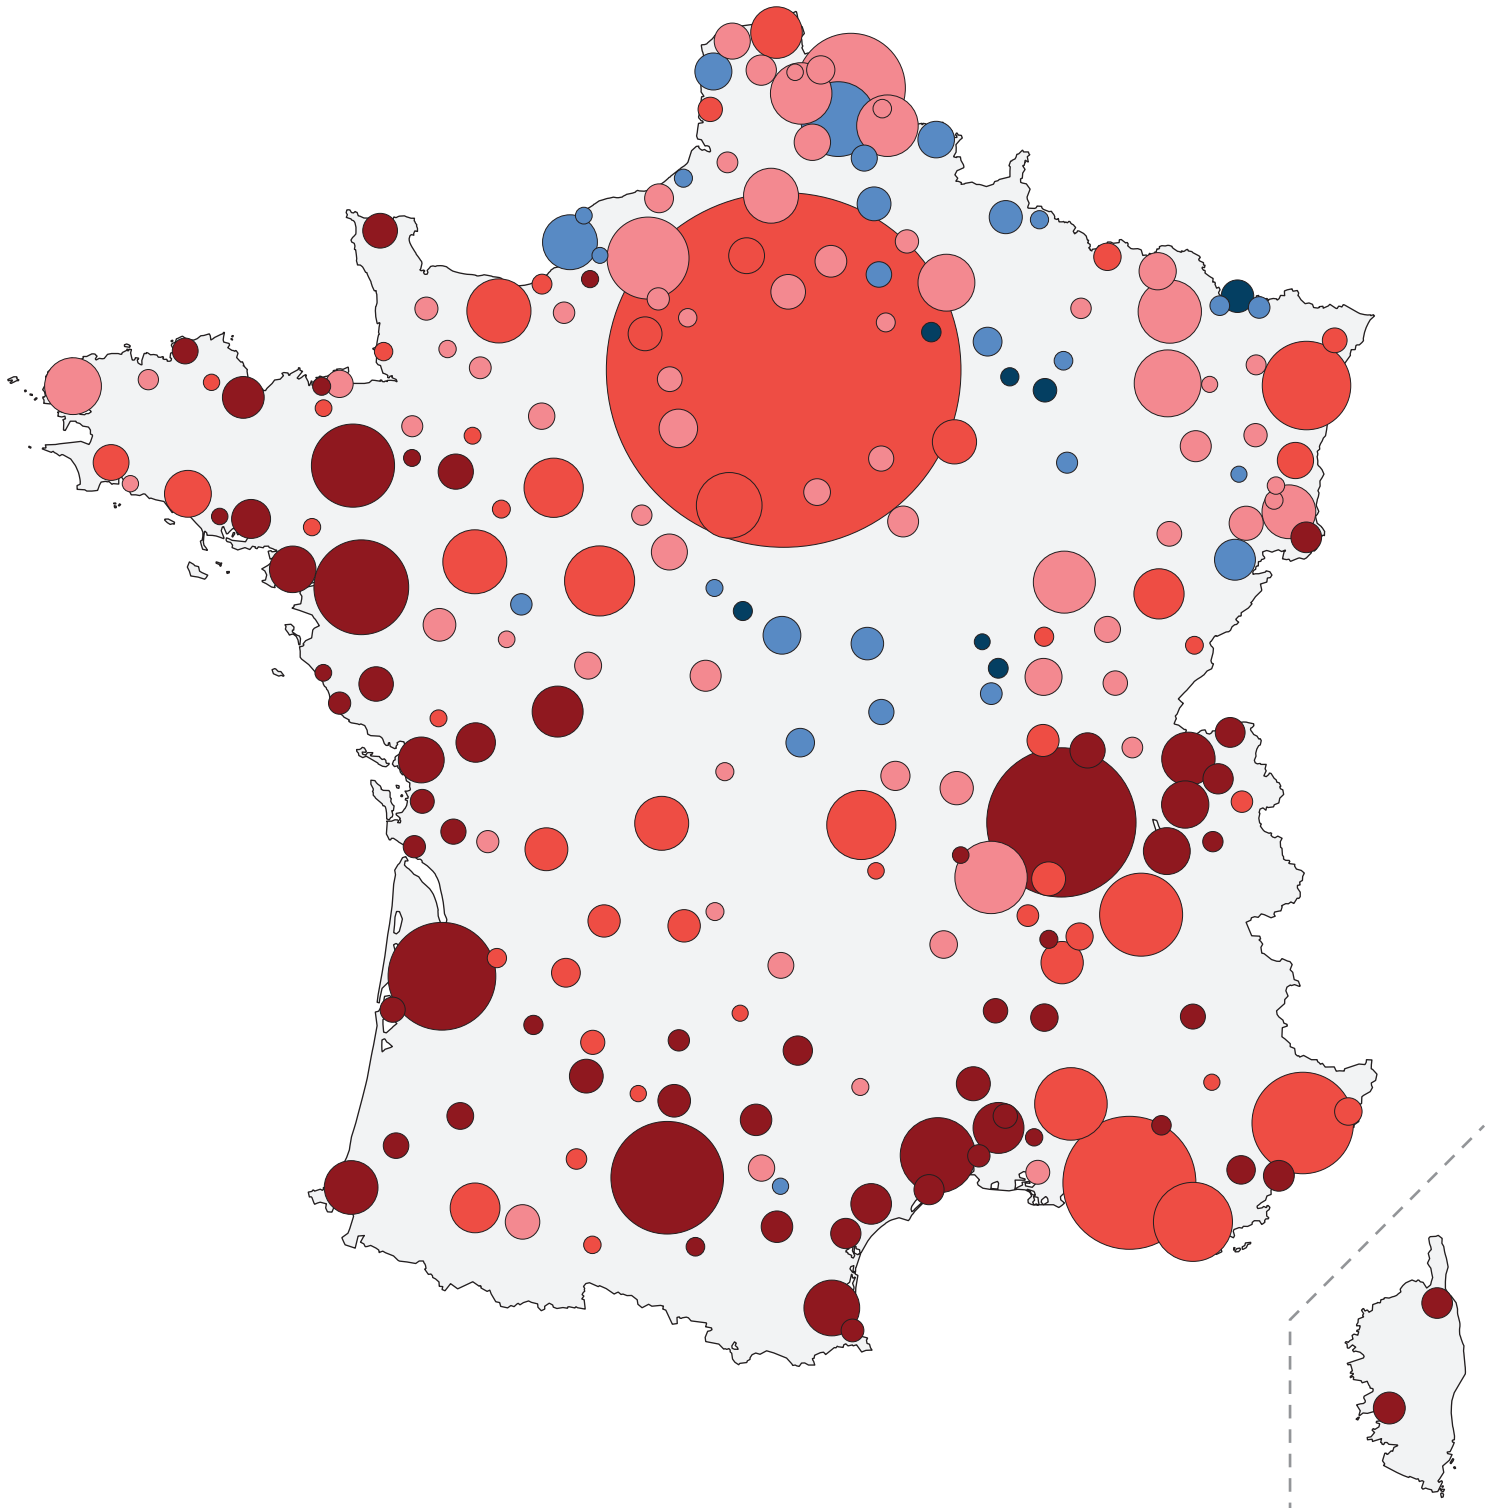

Population des principales aires urbaines

Variation de la population entre 1999 et 2010

Légende

Variation annuelle moyenne de la population entre 1999 et 2010 (%)

Population des principales aires urbaines (> 25 000 hab.) en 2010

100 km

agence d'urbanisme de rouen
et des bouches de seine
et eure