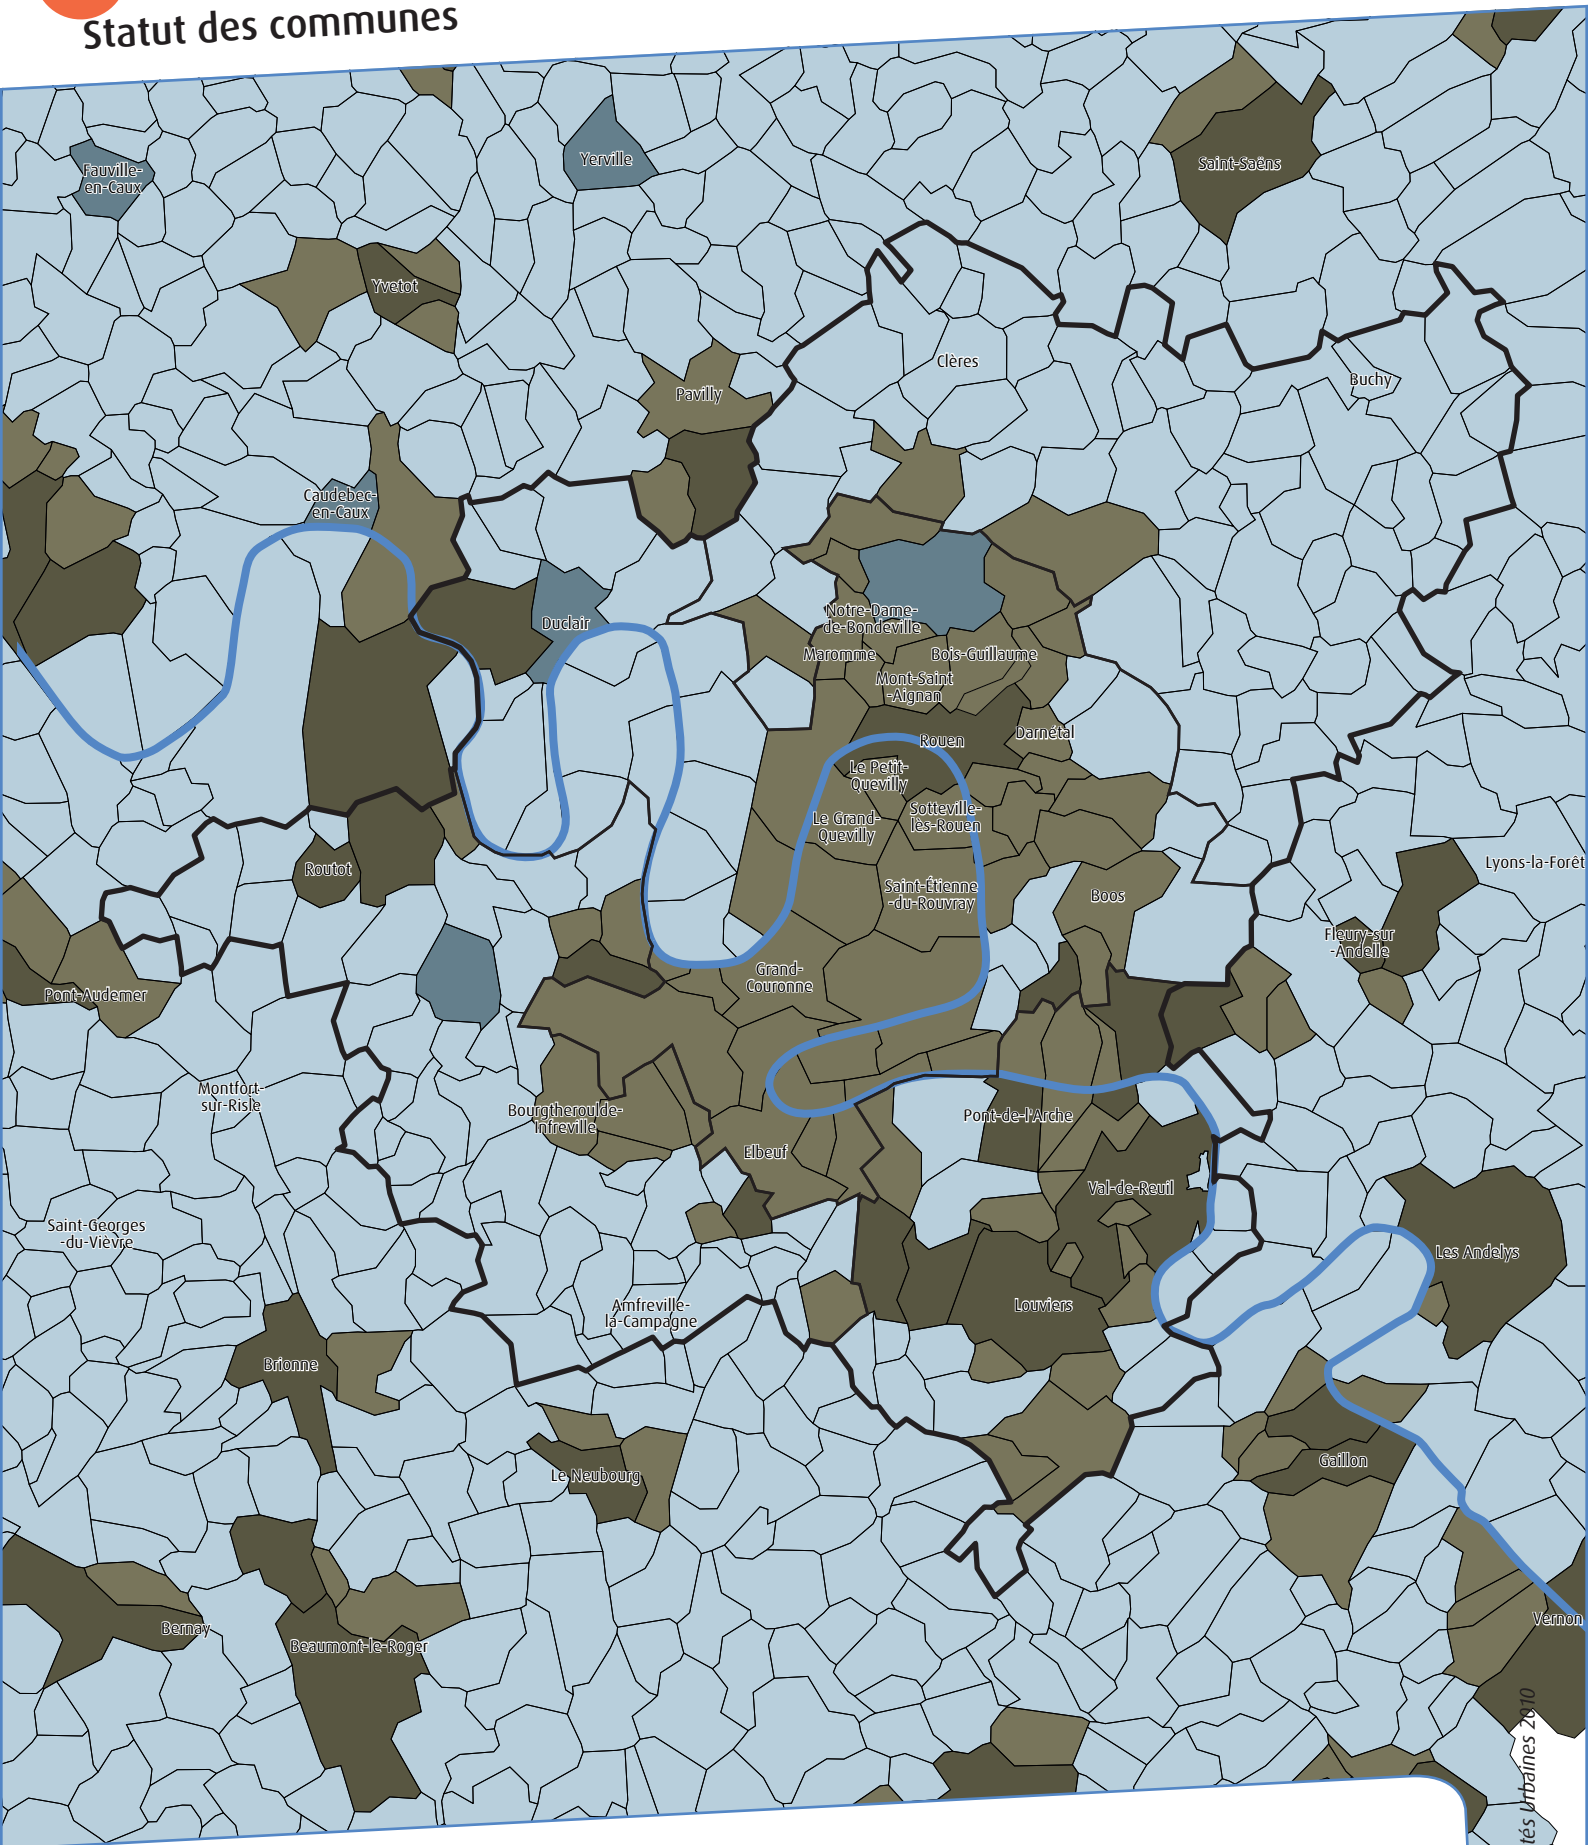

Zonage en unités urbaines 2010

Statut des communes

Légende

-  Ville centre de l'unité urbaine
-  Banlieue de l'unité urbaine
-  Ville isolée
-  Commune rurale

-  Périmètres SCOT
-  Limites AURBSE

5 km

agence d'urbanisme de rouen
et des bouches de seine
et eure