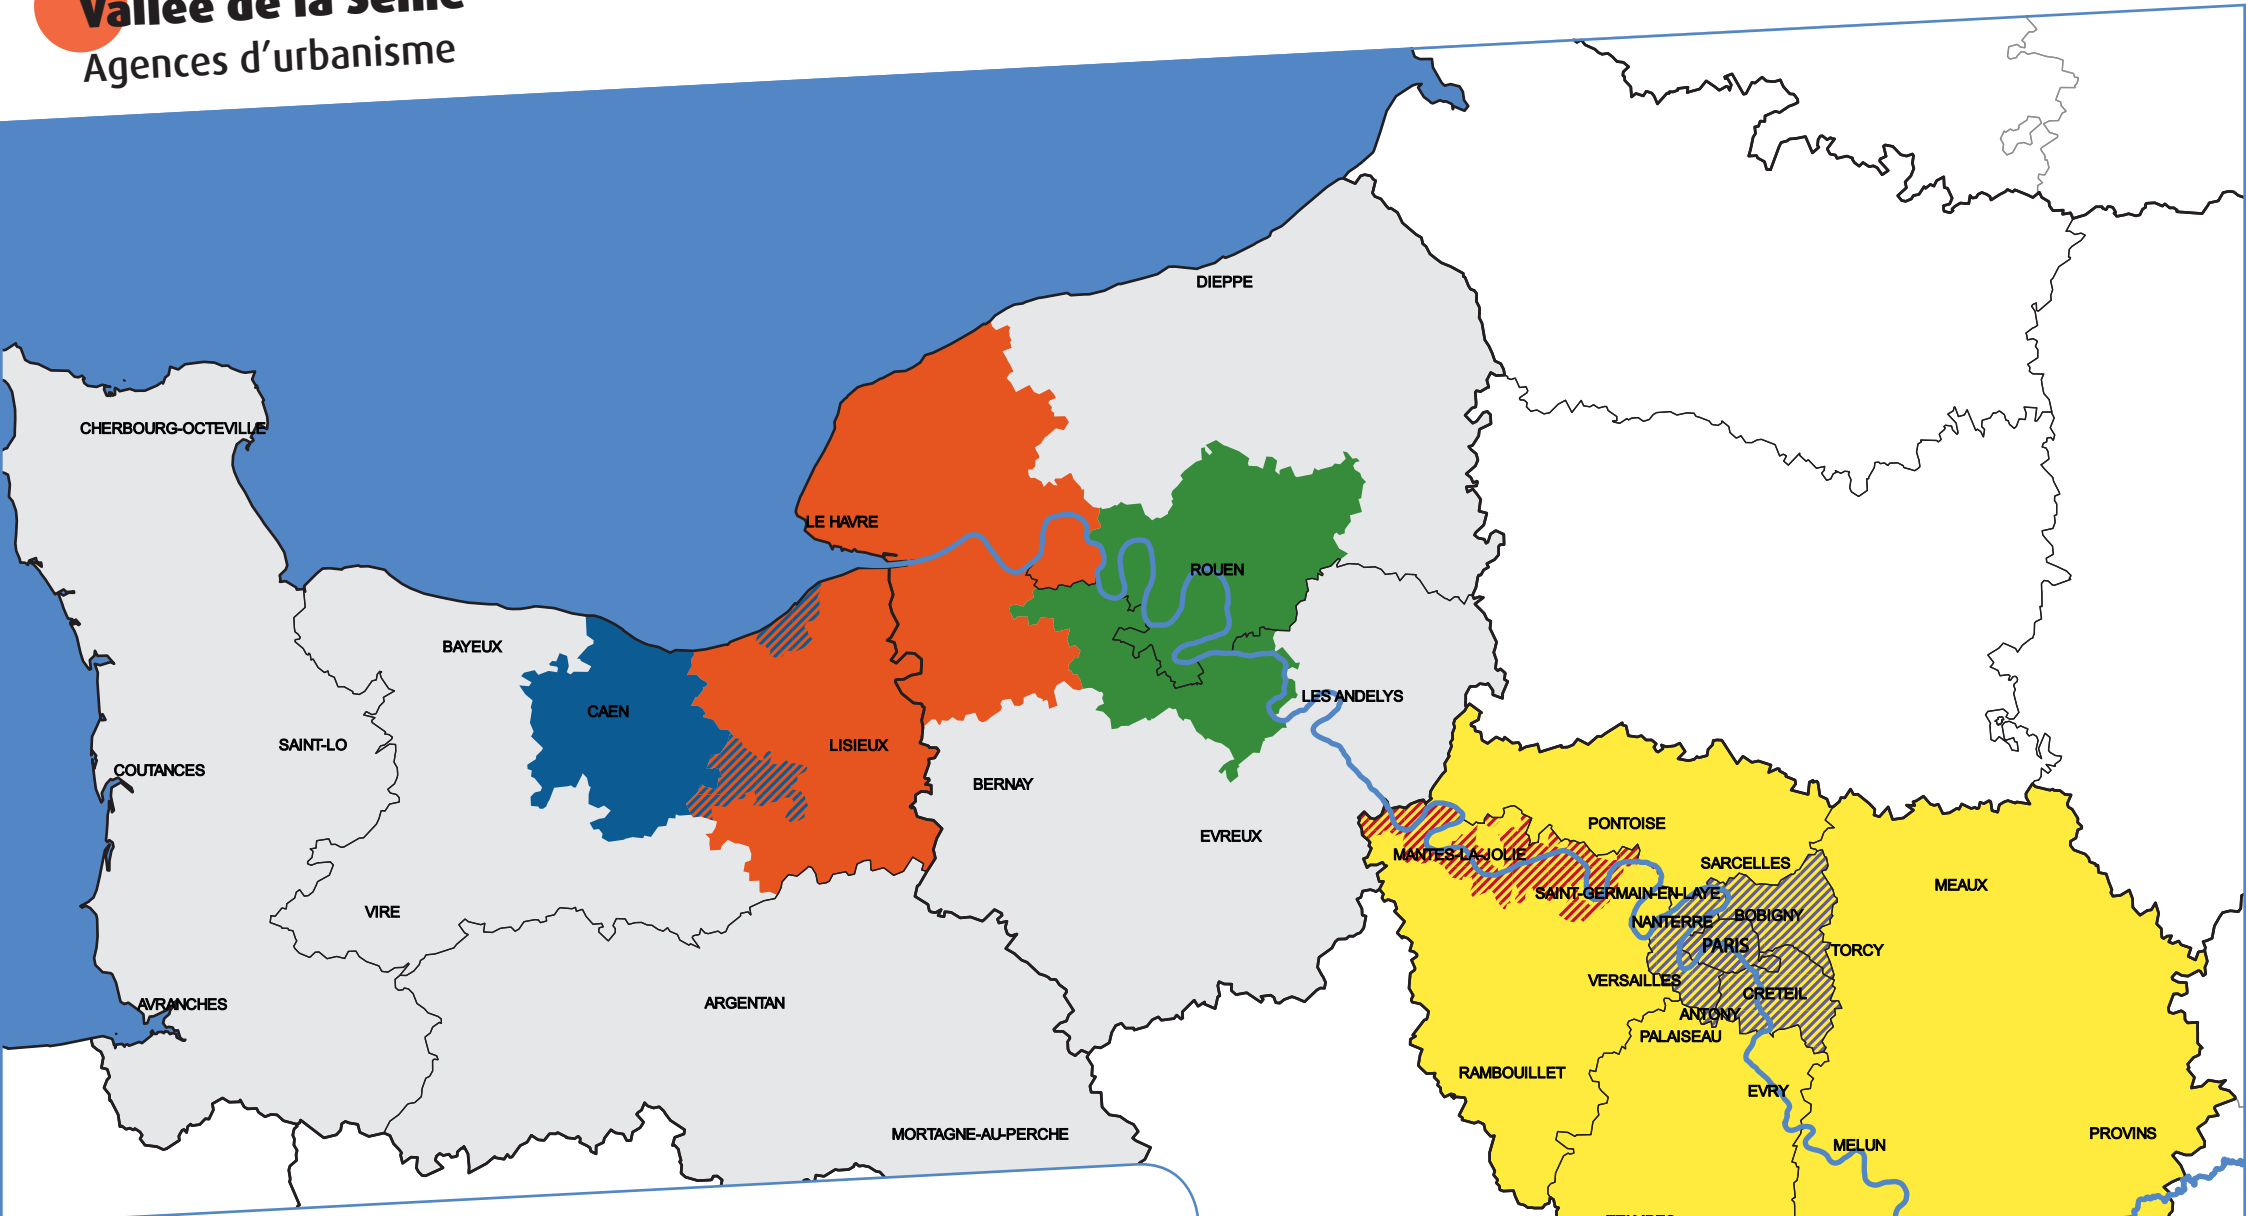

Vallée de la Seine

Agences d'urbanisme

- Légende**
- AUCAME
 - AURH
 - AURBSE
 - IAU -IDF
 - AUDAS
 - APUR

25 km

agence d'urbanisme de rouen
et des boucles de seine
et eure

Source IGN Geofia / BD Carthage
© Réalisation AURBSE 2014