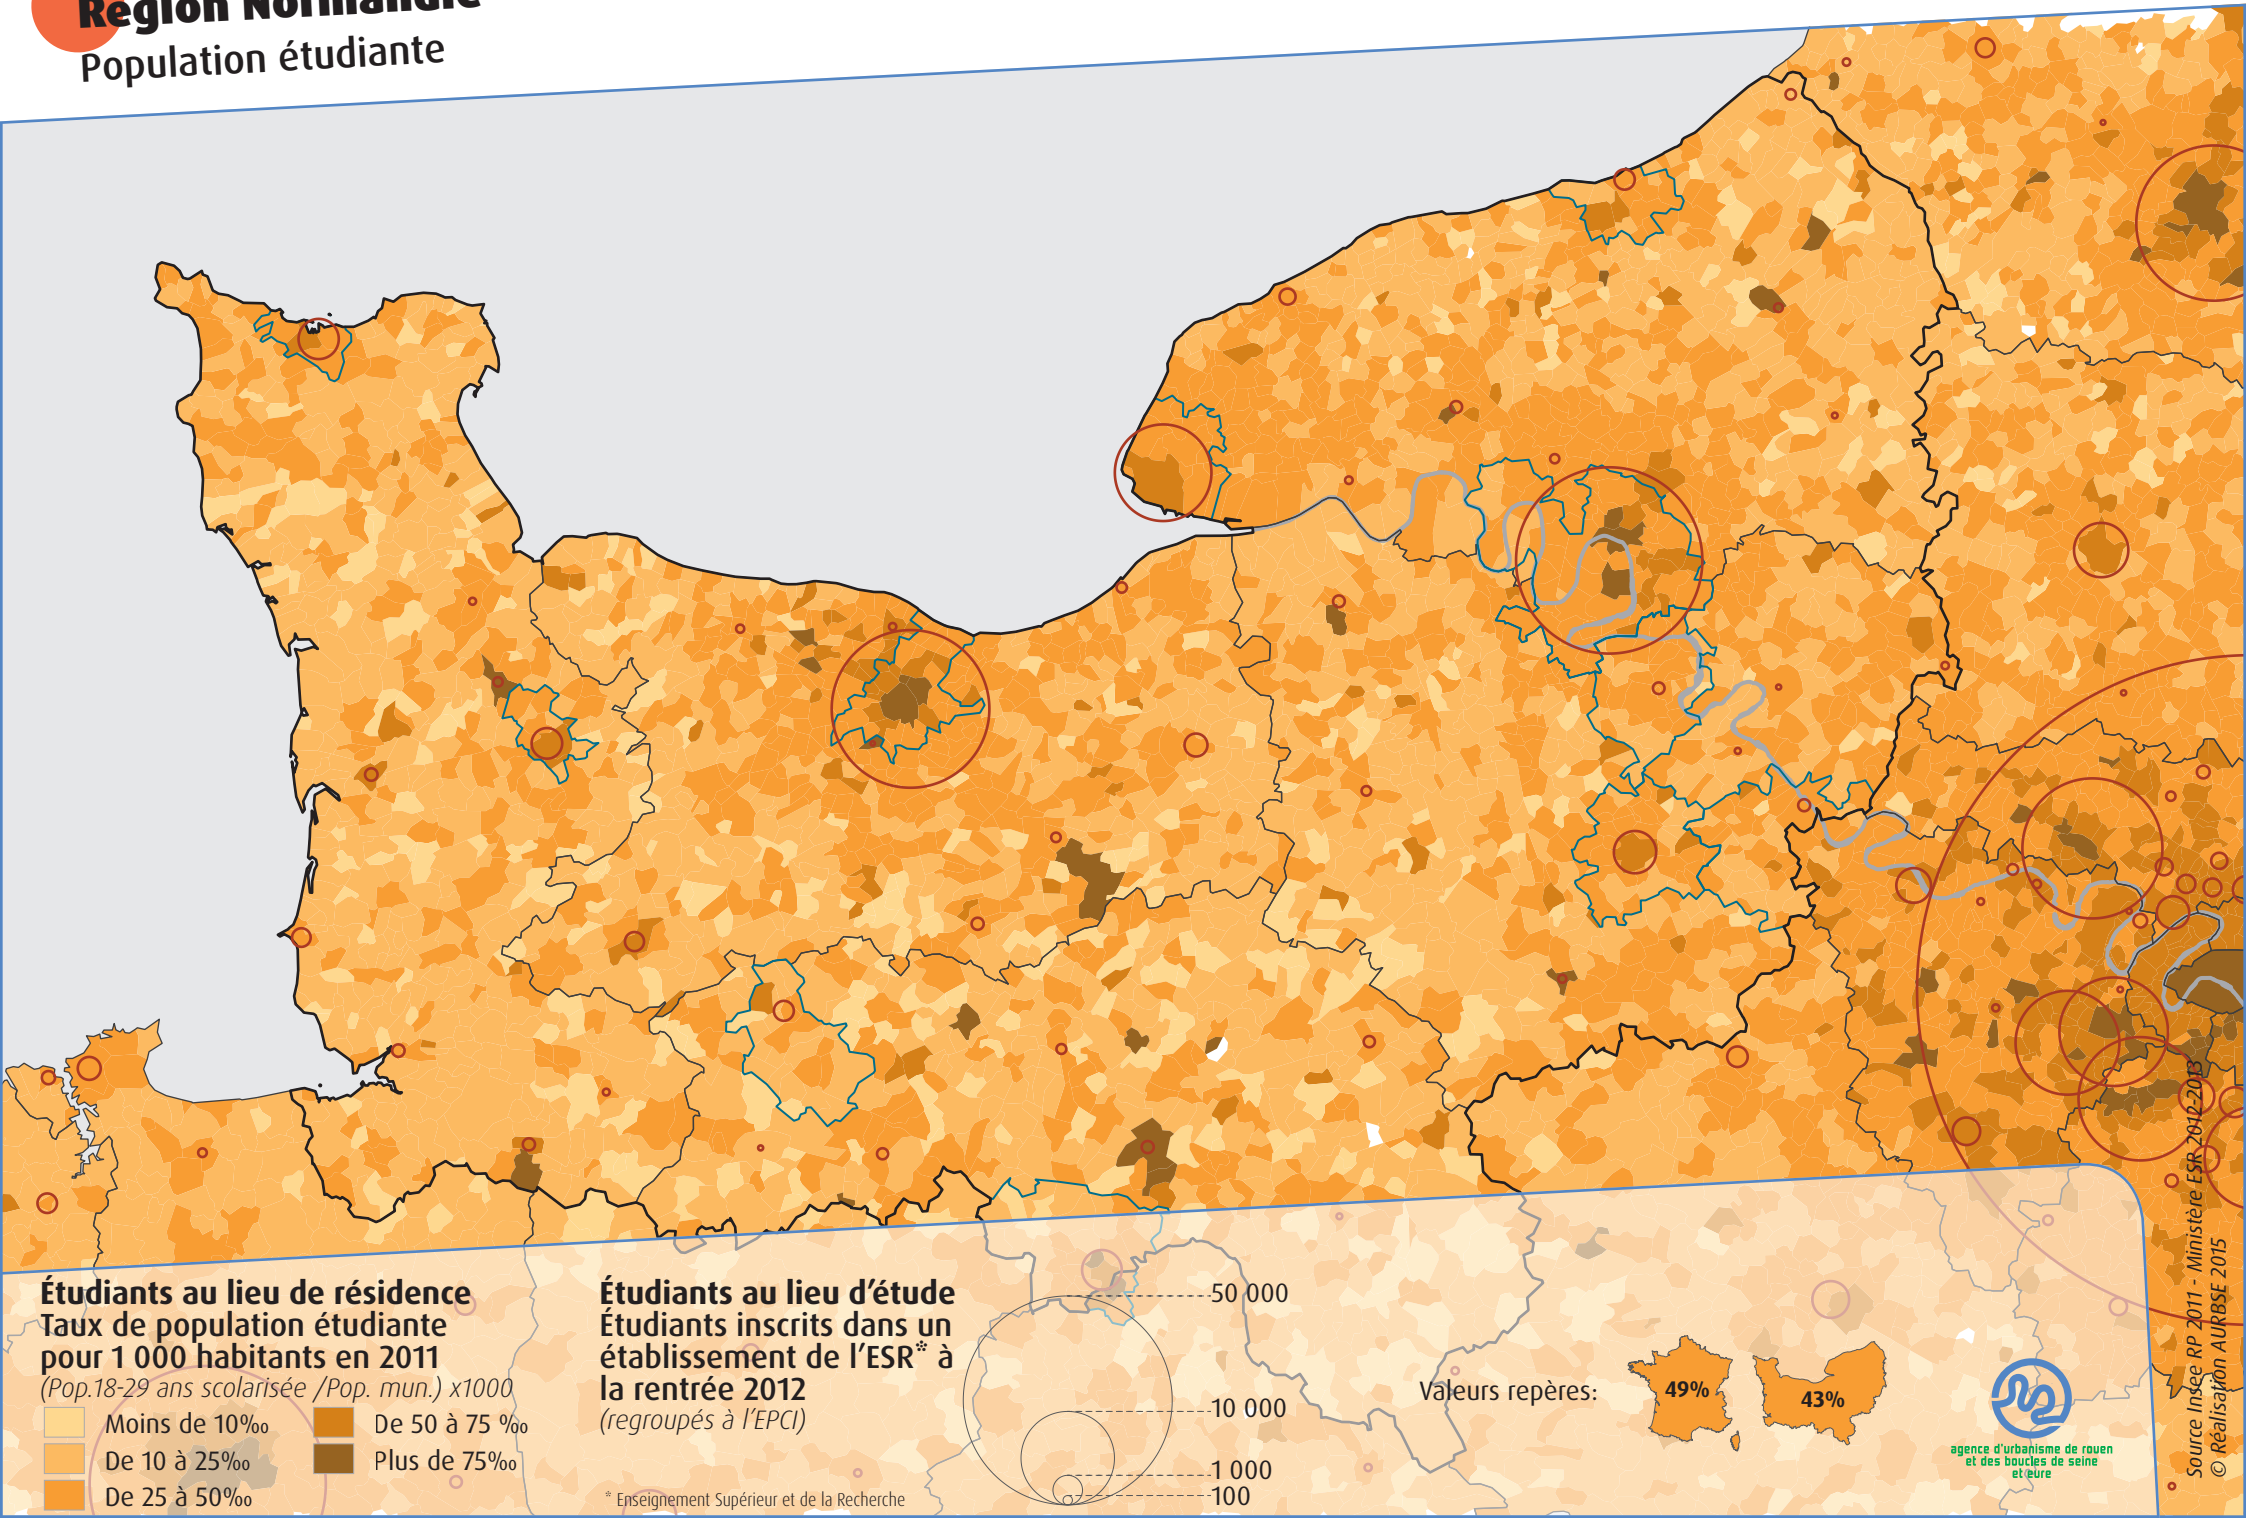

Région Normandie

Population étudiante

Étudiants au lieu de résidence
Taux de population étudiante
pour 1 000 habitants en 2011

(Pop. 18-29 ans scolarisée / Pop. mun.) x1000

Étudiants au lieu d'étude
Étudiants inscrits dans un
établissement de l'ESR* à
la rentrée 2012
(regroupés à l'EPCI)

* Enseignement Supérieur et de la Recherche

Valeurs repères:

agence d'urbanisme de rouen
et des boucles de seine
et eure