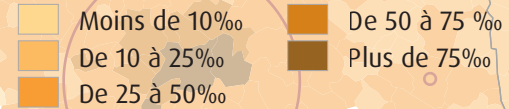

Région Normandie

Population étudiante

Étudiants au lieu de résidence
Taux de population étudiante
pour 1 000 habitants en 2011

(Pop. 18-29 ans scolarisée / Pop. mun.) x1000

Étudiants au lieu d'étude
Étudiants inscrits dans un
établissement de l'ESR* à
la rentrée 2012
(regroupés à l'EPCI)