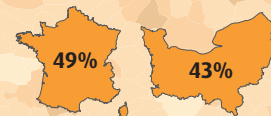

Valeurs repères: