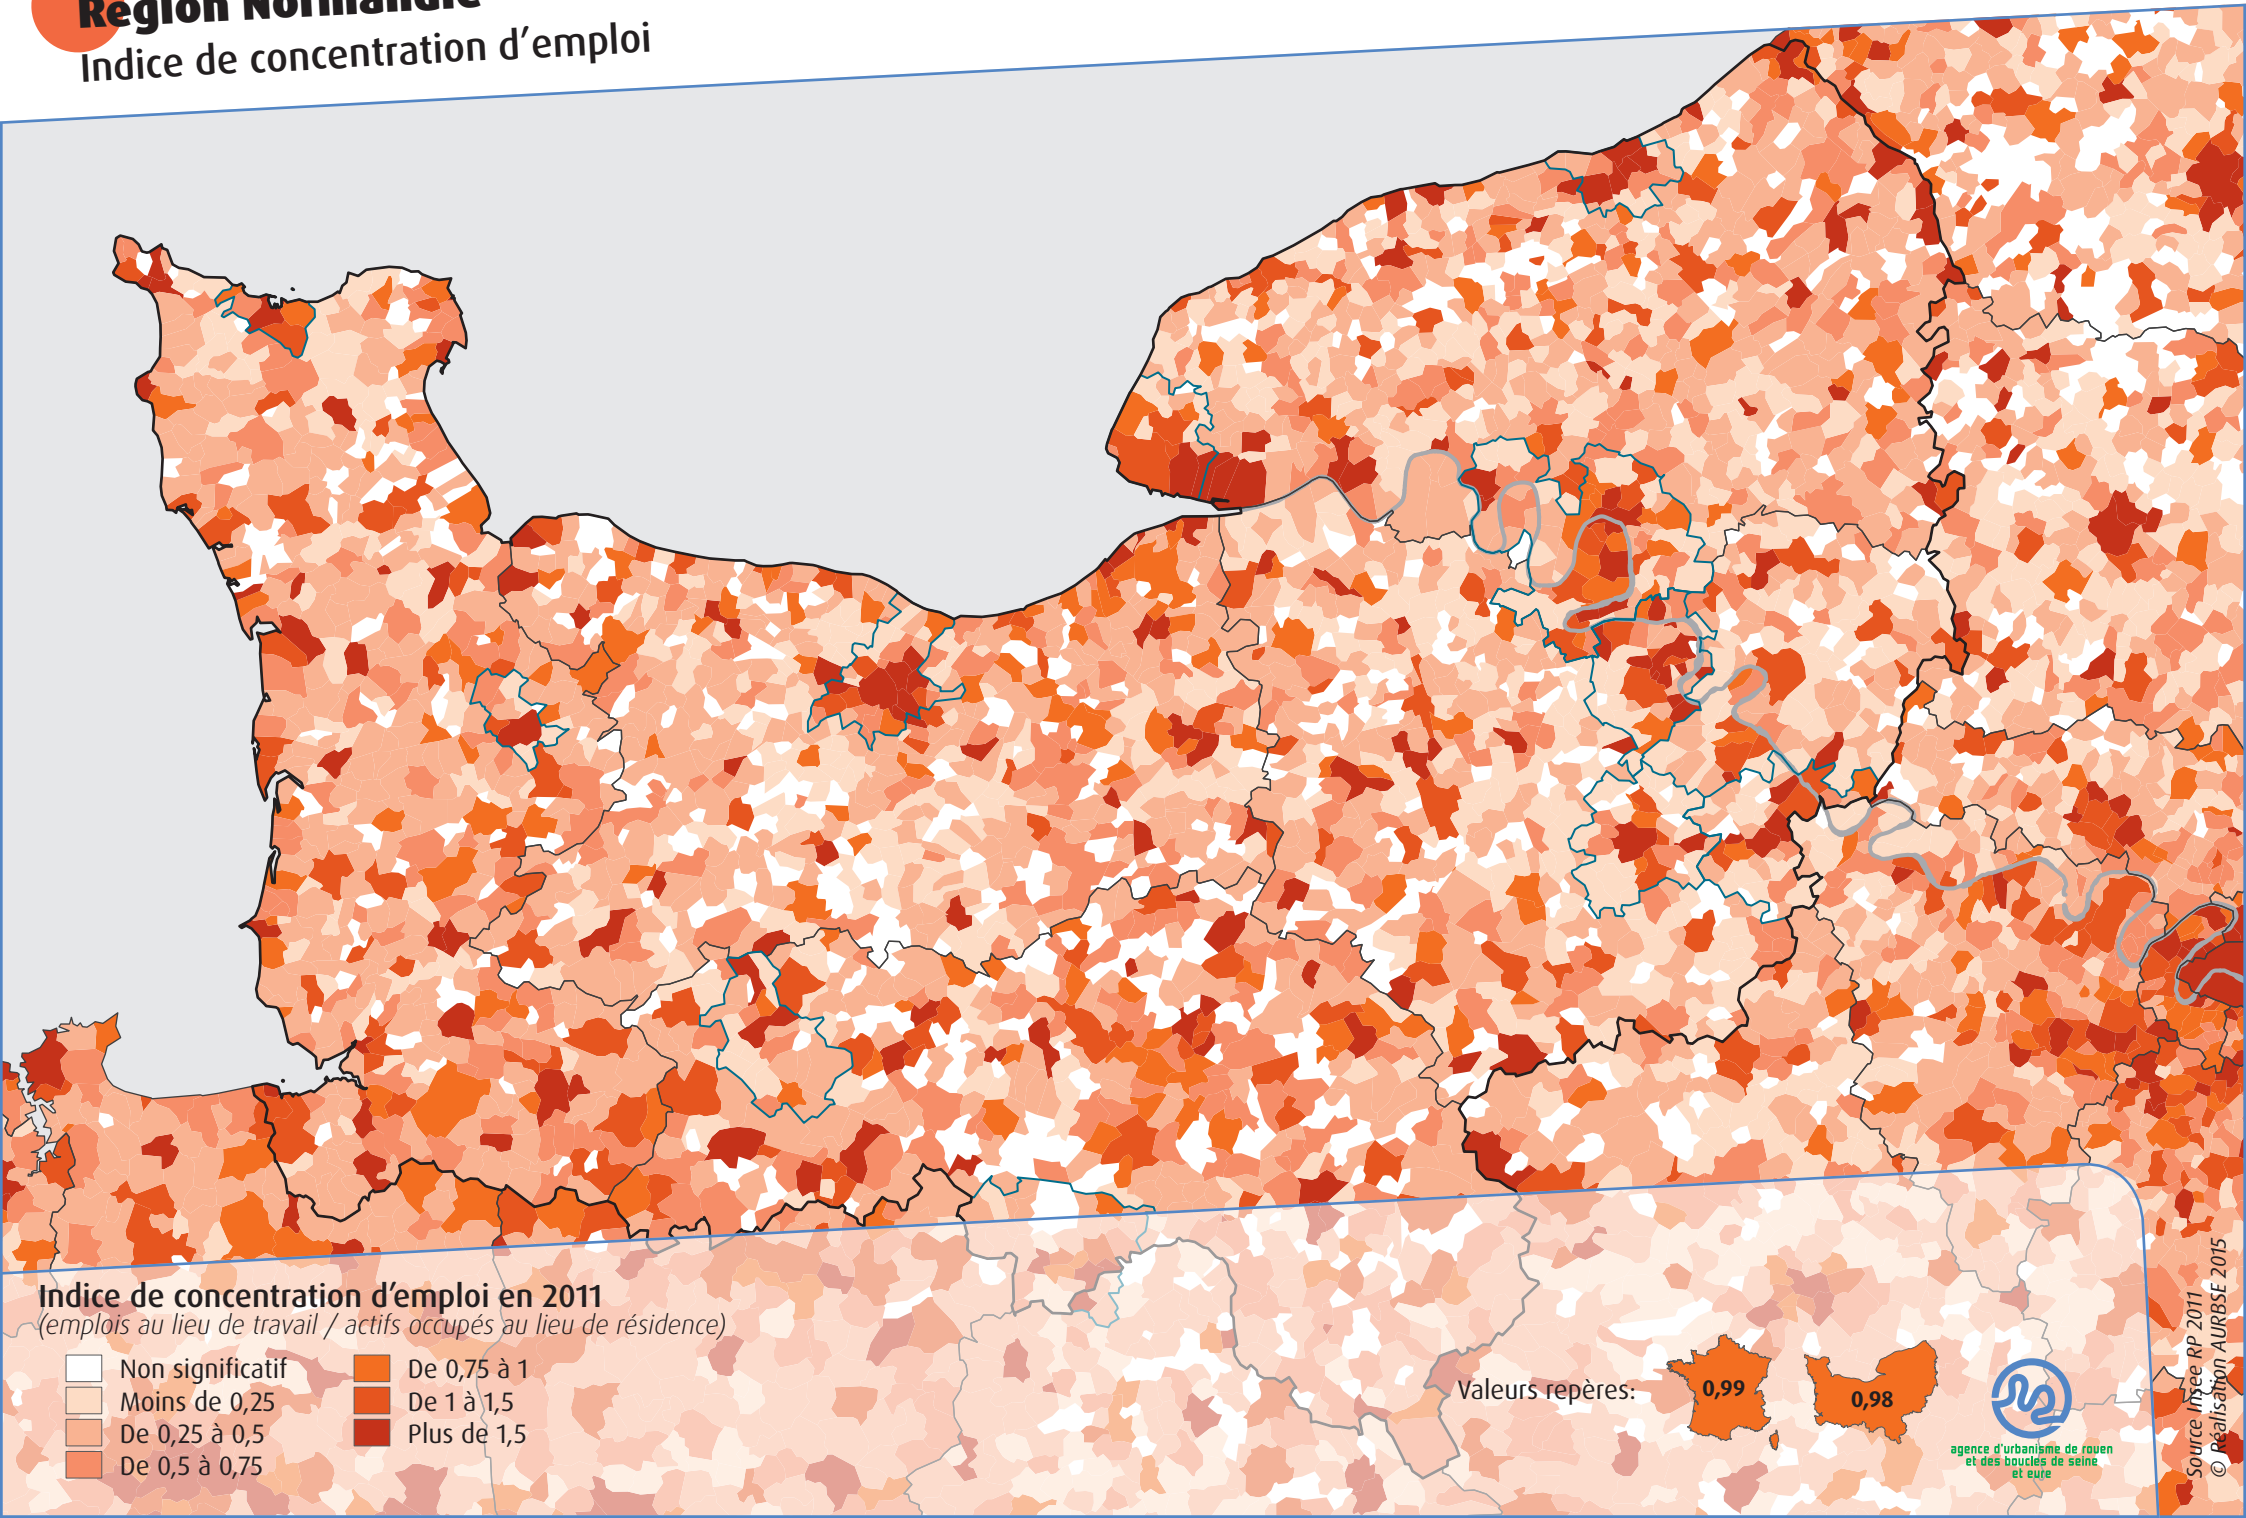

# Région Normandie

## Indice de concentration d'emploi

**Indice de concentration d'emploi en 2011**  
(emplois au lieu de travail / actifs occupés au lieu de résidence)

- |   |   |
|---|---|
|  Non significatif |  De 0,75 à 1 |
|  Moins de 0,25    |  De 1 à 1,5  |
|  De 0,25 à 0,5    |  Plus de 1,5 |
|  De 0,5 à 0,75    |   |

Valeurs repères:

agence d'urbanisme de rouen  
et des boucles de seine  
et eure