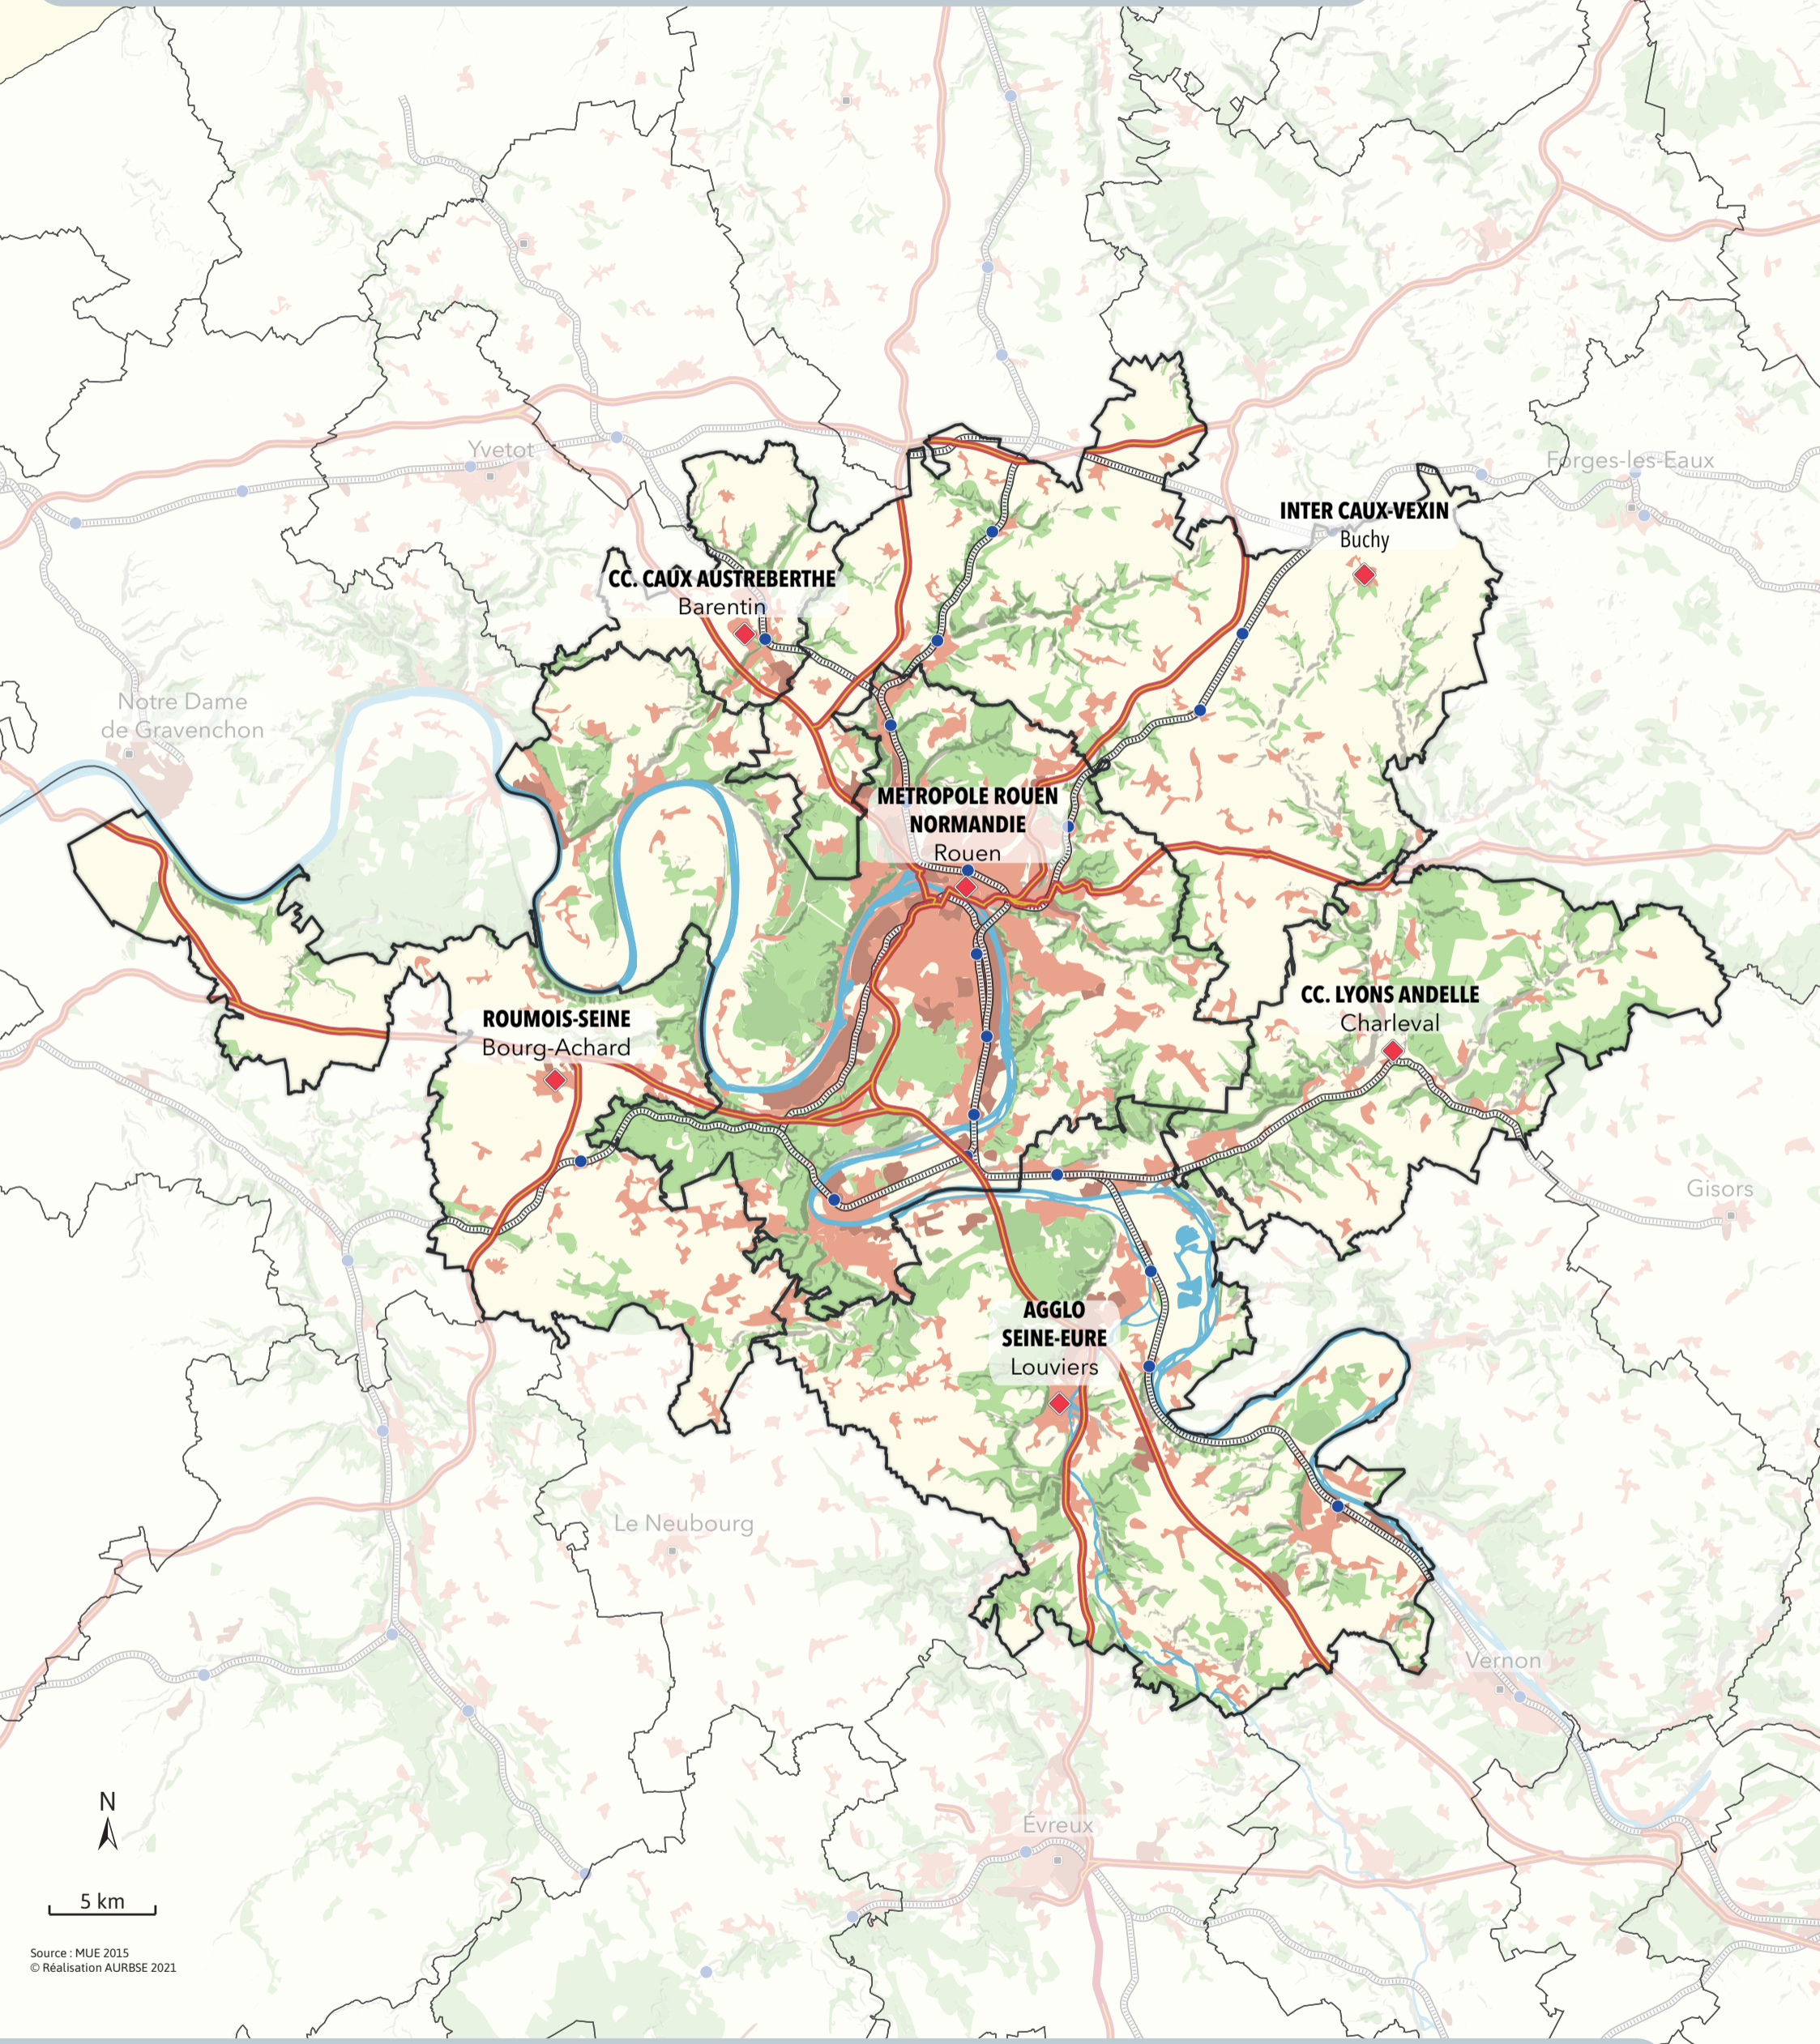

# Cartographie des EPCI adhérents au 1er janvier 2021

Agence d'Urbanisme de Rouen et des Boucles de Seine et Eure

Source : MUE 2015  
© Réalisation AURBSE 2021

## Limites administratives et sièges

 Siège d'EPCI

 Limites EPCI

## Usage de l'espace

 Urbain

 Naturel

 Agricole